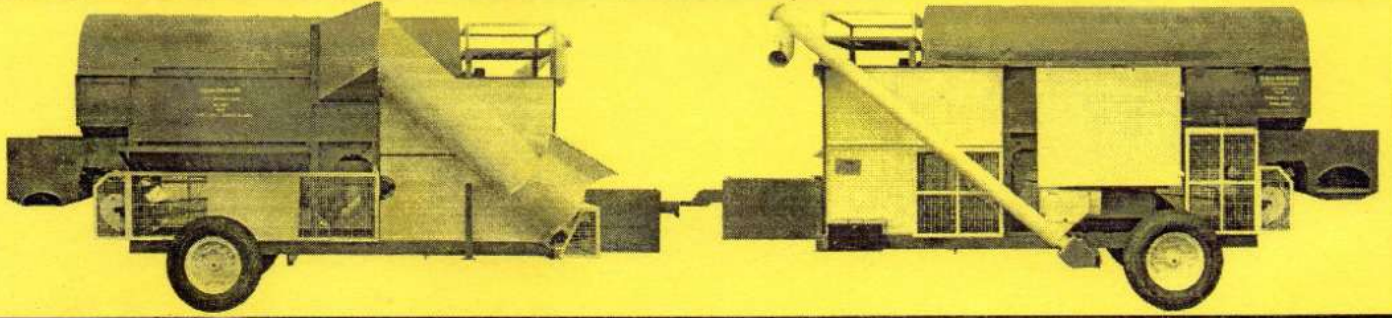

## கதிர் அடிக்கும் இயந்திரம்

### சிறப்பு அம்சங்கள் :

- கலி ஆள் செலவு மிக மிக குறைவு.
- தானிய விரைய சேதம் மிக மிக குறைவு.
- எல்லா வகை டிராக்டரினும் பொருத்தலாம்.
- முழுவதும் மூடப்பட்டது.
- தானியங்களை நேரடியாக பைகளிலோ அல்லது ட்ரக்கிலோ பிடிக்கும் வசதி உள்ளது.
- குறைந்த பராமரிப்பு செலவு.
- அதிக உற்பத்தி திறன் கொண்டது.
- மேலும் பல சிறப்பு அம்சங்கள் கொண்டது.

நிலக்கடலையை செடியிலிருந்து பிரித்தெடுக்கும் வகையில் மிகச்சிறந்த செயல்திறன் கொண்டது.