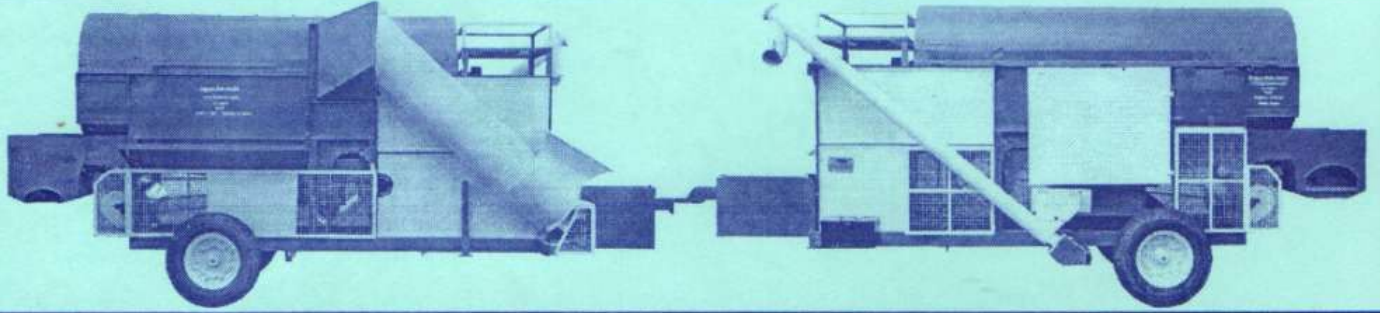

தேன் ரேணுகா இண்டஸ்ட்ரீஸ் வழங்கும் பல்வகை தானிய

கதிர் அடிக்கும் இயந்திரம்

சிறப்பு அம்சங்கள் :

- சலி ஆள் செலவு மிக மிக குறைவு.
- தானிய விரைவு சேதம் மிக மிக குறைவு.
- எல்லா வகை டிராக்டரினும் பொருத்தலாம்.
- முழுவதும் மூடப்பட்டது.
- தானியங்களை நேரடியாக பைகளிலோ அல்லது ட்ரக்கிலோ பிடிக்கும் வசதி உள்ளது.
- குறைந்த பராமரிப்பு செலவு.
- அதிக உற்பத்தி திறன் கொண்டது.
- மேலும் பல சிறப்பு அம்சங்கள் கொண்டது.

நெல், மக்காசோளம், சூரியகாந்தி, கம்பு, சோளம், உளுந்து, பாசிப்பயறு,
கொத்தமல்லி, சுண்டல் போன்றவற்றை சிறந்த முறையில்
அடித்து, பிரித்து சுத்தம் செய்யலாம்.

ஆட்கள் குறைவாக தேவைப்படும்.

கன்வெயர் மாடல் தற்போது அதிக விற்பனையில் உள்ளது.

நிலக்கடலையை செடியிலிருந்து பிரித்தெடுக்கும்
வகையில் மிகச்சிறந்த செயல்திறன் கொண்டது.

ரேணுகா இண்டஸ்ட்ரீஸ்

ராஜராஜேஸ்வரி நகர், மாவட்ட நீதிமன்றம் எதிரில், லெட்சுமிபுரம் - 625 523. தேனி

94863 17409, 99436 91049, 95855 17409, 63810 70286

email id : renukaindustries.theni@gmail.com